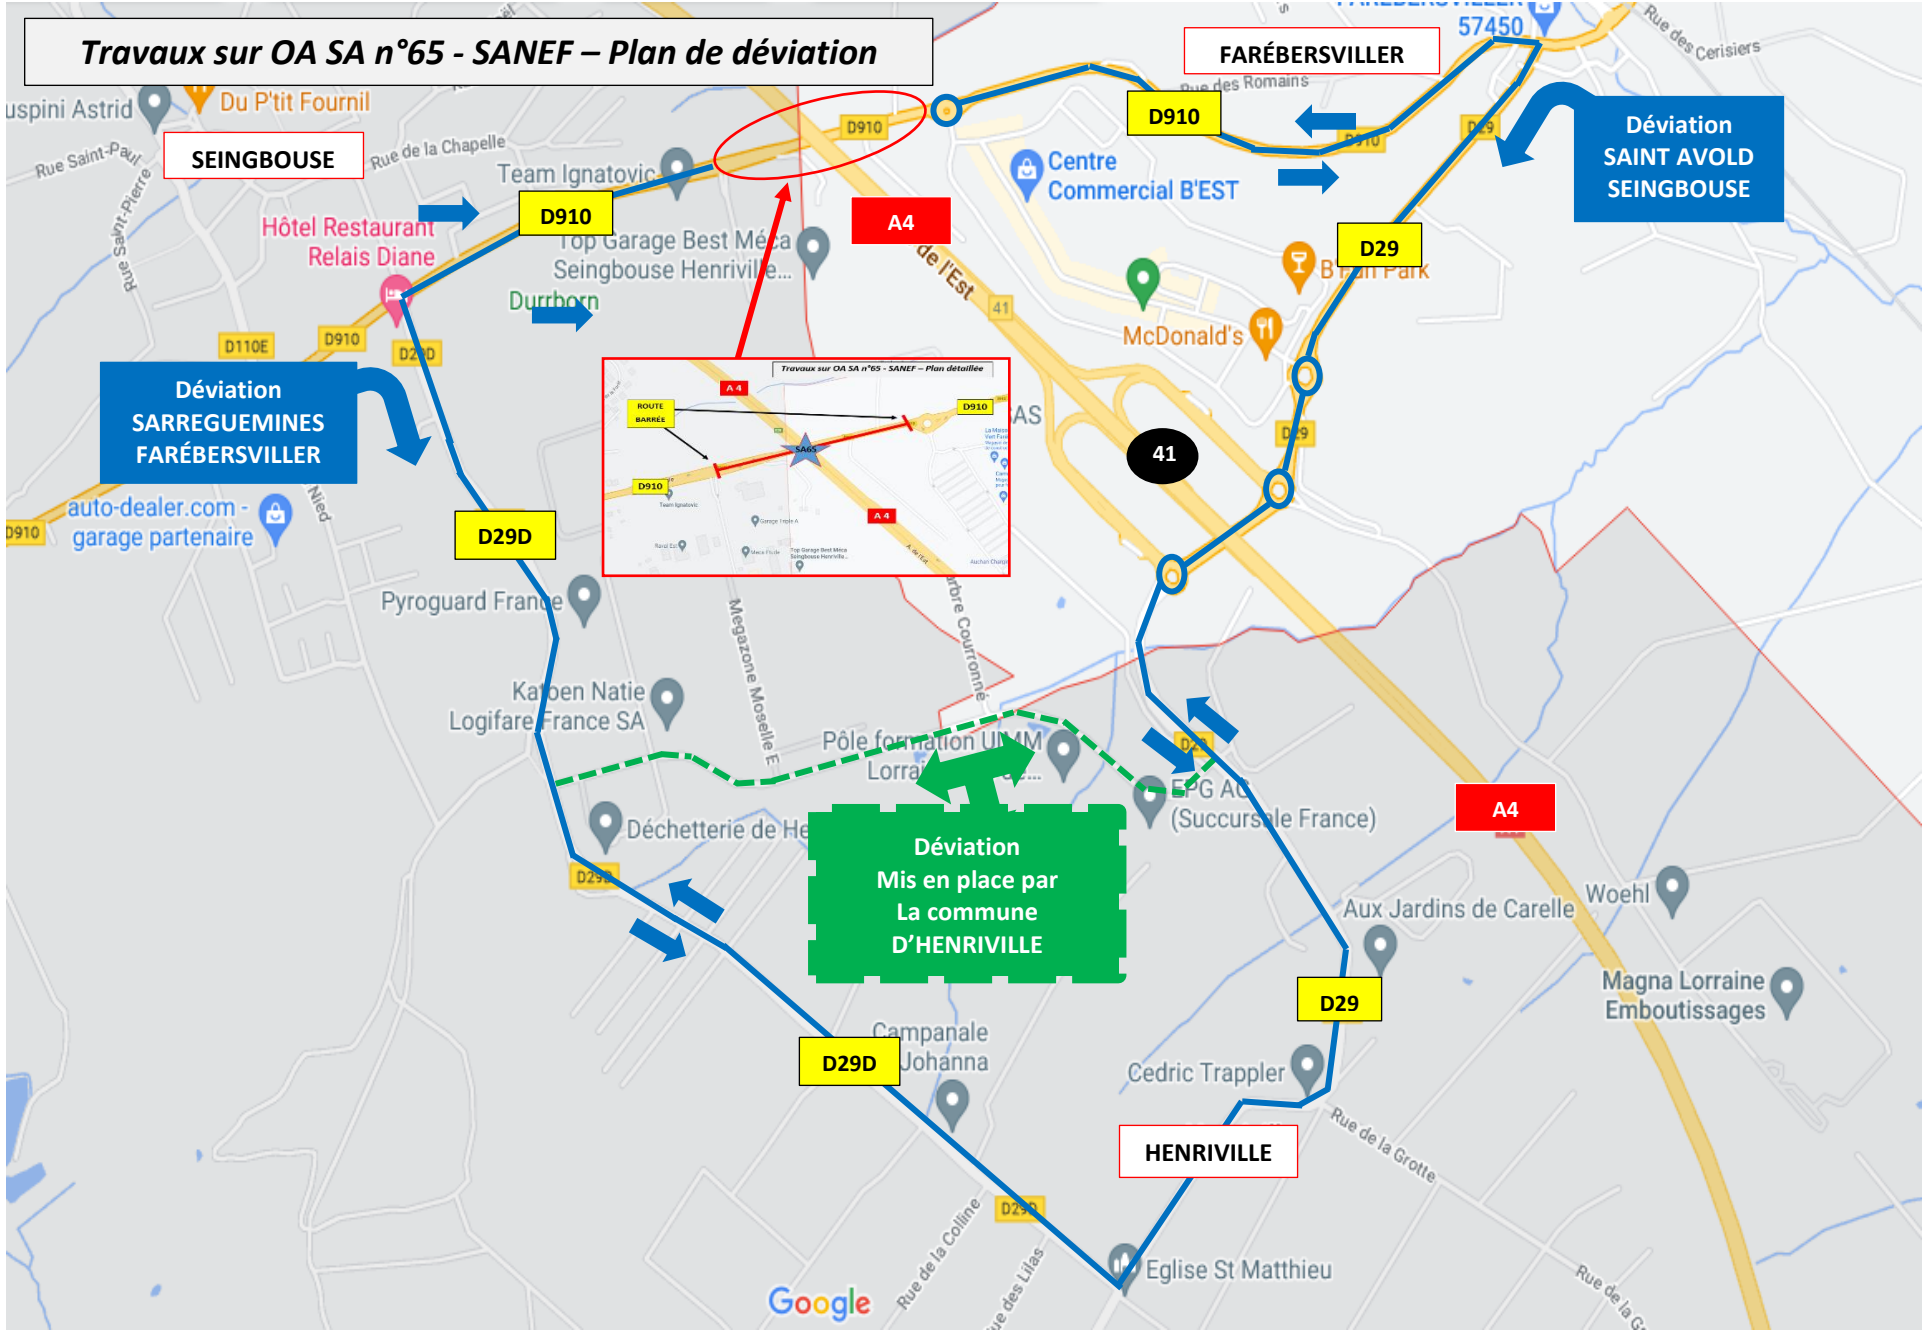

Travaux sur OA SA n°65 - SANEF – Plan de déviation

**Déviation
SARREGUEMINES
FARÉBERSVILLER**

**Déviation
SAINT AVOLD
SEINGBOUSE**

**Déviation
Mis en place par
La commune
D'HENRIVILLE**